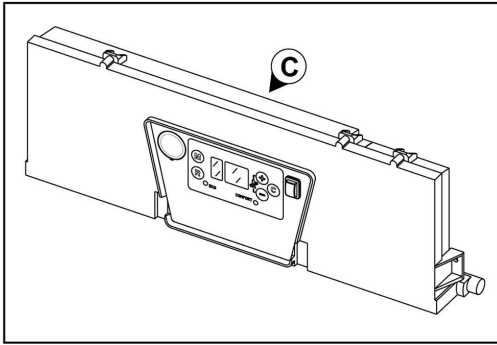

<i>CODICE</i>	<i>EDIZIONE</i>	<i>MERCATO</i>
30K0051001	01/12/2004	DE

- MANTELLATURA - JACKET - KESSELVERKLEIDUNG -
- MANTEL - JAQUETTE - CUERPO -

- GRUPPO GAS / GAS LINE / GASSAMMLER EINHEIT -
- GASLIJN / CONDUITE GAZ / GRUPO GAS -