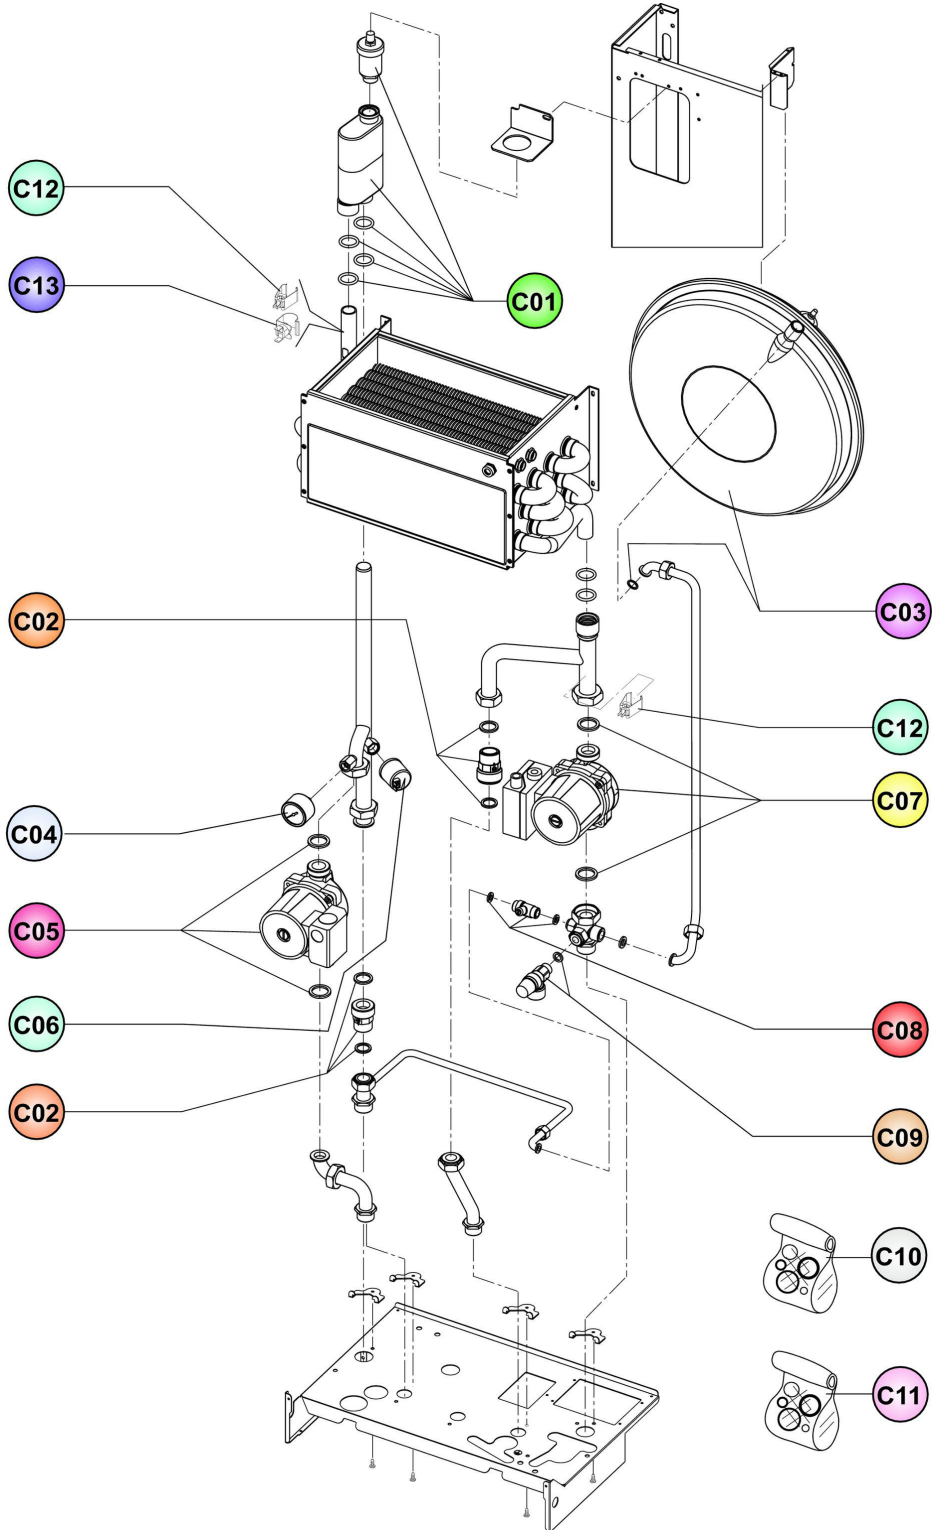

<i>CODICE</i>	<i>EDIZIONE</i>	<i>MERCATO</i>
30K0051001	01/12/2004	DE

- MANTELLATURA - JACKET - KESSELVERKLEIDUNG -
- MANTEL - JAQUETTE - CUERPO -

- GRUPPO GAS / GAS LINE / GASSAMMLER EINHEIT -
- GASLIJN / CONDUITE GAZ / GRUPO GAS -

LISTA PEZZI			
POS.	CODICE	DESC.	QT.
A01	39809390	KIT FIANCO REVERS. ECONCEPT 35	1
A02	39817020	KIT FONDO TELAIO (31216740)	1
A03	39810410	KIT PANNELLO ANTER. (31107770)	1
A04	39809360	KIT PORTELLINO TRAP. (35009810)	1
B01	39809420	KIT TRASFORM. (36702760)	1
B02	39807003	KIT SCHEDA DMF04C (38319123)	1
B03	39810620	KIT SCATOLA EL. ECONC.25C (DE)	1
B04	39811480	KIT 5 PULSANTI (36100460)	1
B05	39812850	KIT 5 MASCHERINE AD.(35000610)	1
C01	39810370	KIT SEP.ARIA+VALV. (38419270)	1
C02	39810330	KIT VALV. N/R 1"-3/4" ECONCEPT	1
C03	39810650	KIT VASO ESP.12Lt. (36800170)	1
C04	39809750	KIT IDROM.ATT. 1/4" (36400390)	1
C05	39810450	KIT POMPA (36601631)	1
C06	39809470	KIT TRASDUTT.(36400380) ULTIMA	1
C07	39809480	KIT POMPA (36601611)	1
C08	39810360	KIT RUBIN. 3/8" (36901940)	1
C09	39810660	KIT VALV.SIC. 3bar (36901410)	1
C10	39810350	KIT GUARNIZ.& O-RING. ECONCEPT	1
C11	39812340	KIT GUARNIZ.H2O (da 3/8"a 1")	1
C12	39806670	KIT SONDA TEMP. (36200490)	1
C13	39805650	KIT TST.C.ARG.100°C (36400900)	1
D01	39810640	KIT ACCENDIT. NORTON (36702500)	1
D02	39810340	KIT SONDA TEMP.+LAM.(36200490)	1
D03	39810670	KIT BRUC.CER.COMPL. (37608320)	1
D04	39809520	KIT PACCO LAM. COMPL. ULTIMA	1
D05	39811580	KIT UG.ARIA D.22,5 (32203550)	1
D06	39811600	KIT UG.GAS gpl D4,40 (32203570)	1
D07	39811730	KIT UG.GAS m. D6,10 (32203530)	1
D08	39806570	KIT PORTA VASCA (32913090)	1
D09	39806220	KIT VALV.GAS (36802630)	1
D10	39808600	KIT CENTRALINA (36507050)	1
D11	39811610	KIT SERBATOIO COND. (39027270)	1
D12	39806200	KIT ELETTRODO RIVEL. (36702634)	1
D13	39809450	KIT VENTIL. (36601620)	1
D14	39811330	KIT SPIA SILICONE (35102230)	1
D15	39809540	KIT 2 GUARNIZ.CON. (35100000)	1