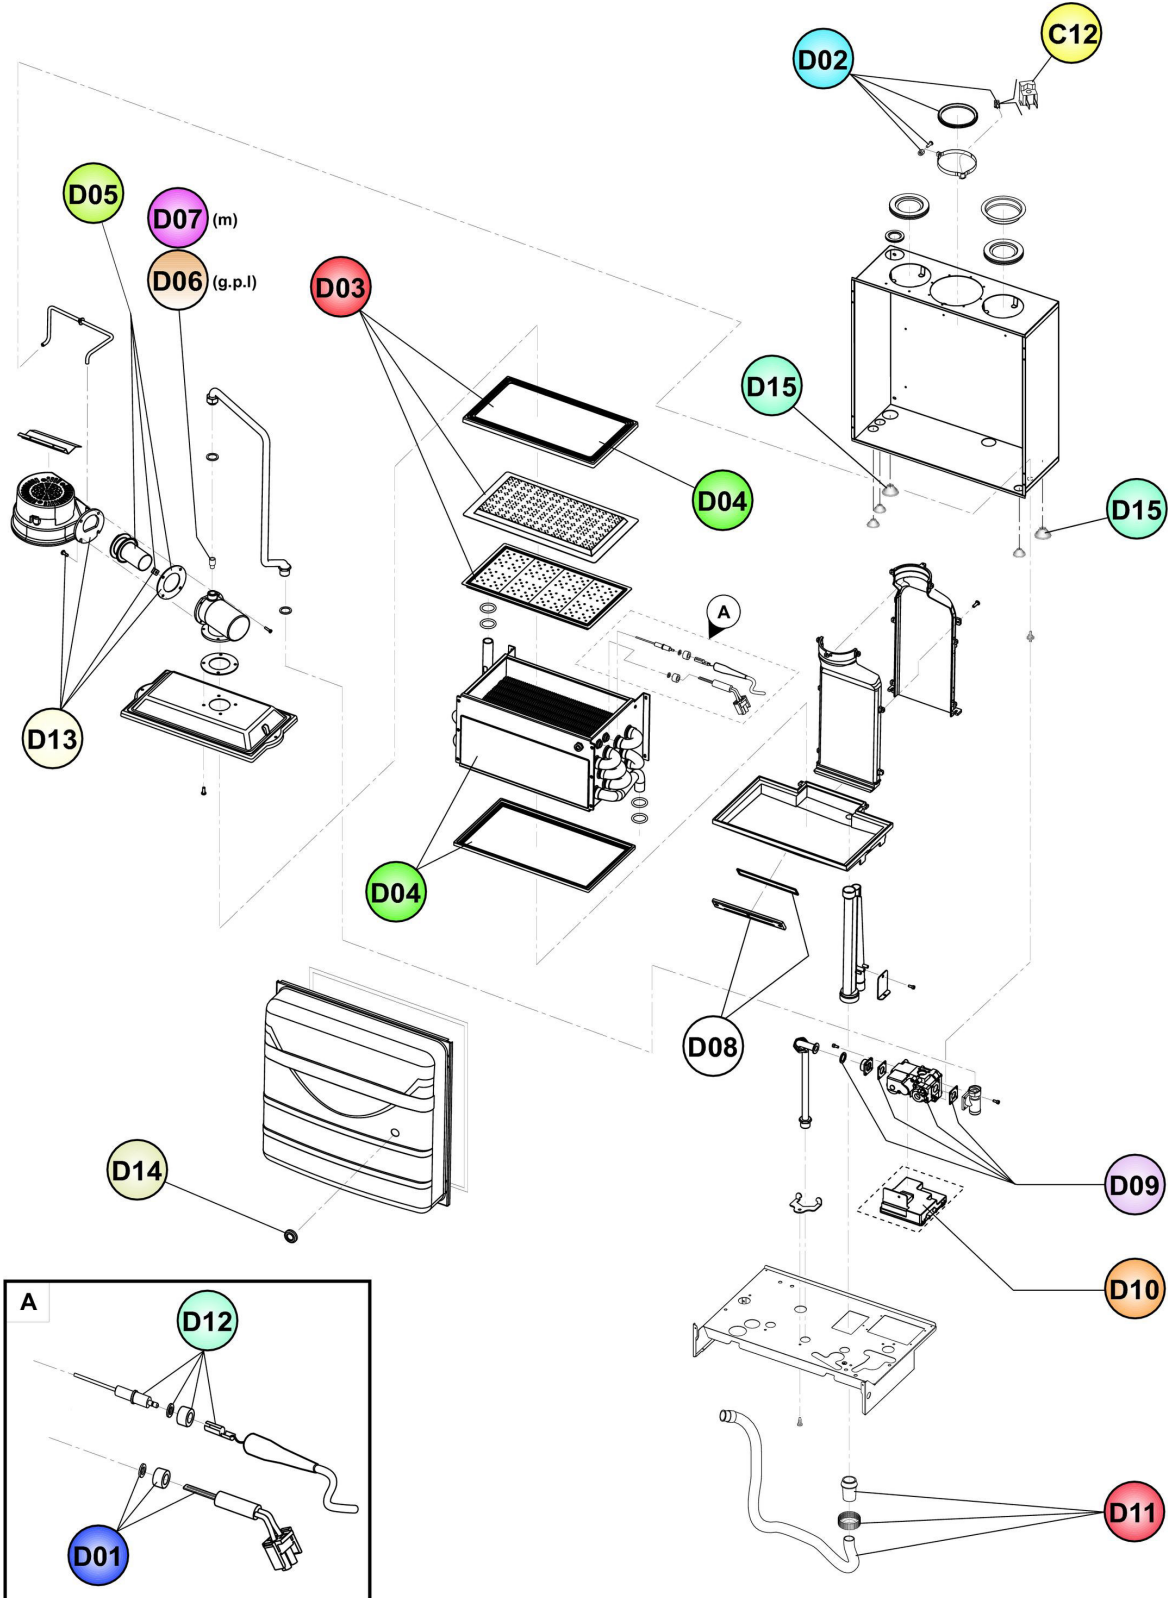

<i>CODICE</i>	<i>EDIZIONE</i>	<i>MERCATO</i>
30K0051001	01/12/2004	DE

- MANTELLATURA - JACKET - KESSELVERKLEIDUNG -
- MANTEL - JAQUETTE - CUERPO -

- GRUPPO GAS / GAS LINE / GASSAMMLER EINHEIT -
- GASLIJN / CONDUITE GAZ / GRUPO GAS -

LISTA PEZZI			
POS.	CODICE	DESC.	QT.
A01	39809390	KIT FIANCO REVERS. ECONCEPT 35	1
A02	39817020	KIT FONDO TELAIO (31216740)	1
A03	39810410	KIT PANNELLO ANTER. (31107770)	1
A04	39809360	KIT PORTELLINO TRAP. (35009810)	1
B01	39809420	KIT TRASFORM. (36702760)	1
B02	39807003	KIT SCHEDA DMF04C (38319123)	1
B03	39810620	KIT SCATOLA EL. ECONC.25C (DE)	1
B04	39811480	KIT 5 PULSANTI (36100460)	1
B05	39812850	KIT 5 MASCHERINE AD.(35000610)	1
C01	39810370	KIT SEP.ARIA+VALV. (38419270)	1
C02	39810330	KIT VALV. N/R 1"-3/4" ECONCEPT	1
C03	39810650	KIT VASO ESP.12Lt. (36800170)	1
C04	39809750	KIT IDROM.ATT. 1/4" (36400390)	1
C05	39810450	KIT POMPA (36601631)	1
C06	39809470	KIT TRASDUTT.(36400380) ULTIMA	1
C07	39809480	KIT POMPA (36601611)	1
C08	39810360	KIT RUBIN. 3/8" (36901940)	1
C09	39810660	KIT VALV.SIC. 3bar (36901410)	1
C10	39810350	KIT GUARNIZ.& O-RING. ECONCEPT	1
C11	39812340	KIT GUARNIZ.H2O (da 3/8"a 1")	1
C12	39806670	KIT SONDA TEMP. (36200490)	1
C13	39805650	KIT TST.C.ARG.100°C (36400900)	1
D01	39810640	KIT ACCENDIT. NORTON (36702500)	1
D02	39810340	KIT SONDA TEMP.+LAM.(36200490)	1
D03	39810670	KIT BRUC.CER.COMPL. (37608320)	1
D04	39809520	KIT PACCO LAM. COMPL. ULTIMA	1
D05	39811580	KIT UG.ARIA D.22,5 (32203550)	1
D06	39811600	KIT UG.GAS gpl D4,40 (32203570)	1
D07	39811730	KIT UG.GAS m. D6,10 (32203530)	1
D08	39806570	KIT PORTA VASCA (32913090)	1
D09	39806220	KIT VALV.GAS (36802630)	1
D10	39808600	KIT CENTRALINA (36507050)	1
D11	39811610	KIT SERBATOIO COND. (39027270)	1
D12	39806200	KIT ELETTRODO RIVEL. (36702634)	1
D13	39809450	KIT VENTIL. (36601620)	1
D14	39811330	KIT SPIA SILICONE (35102230)	1
D15	39809540	KIT 2 GUARNIZ.CON. (35100000)	1