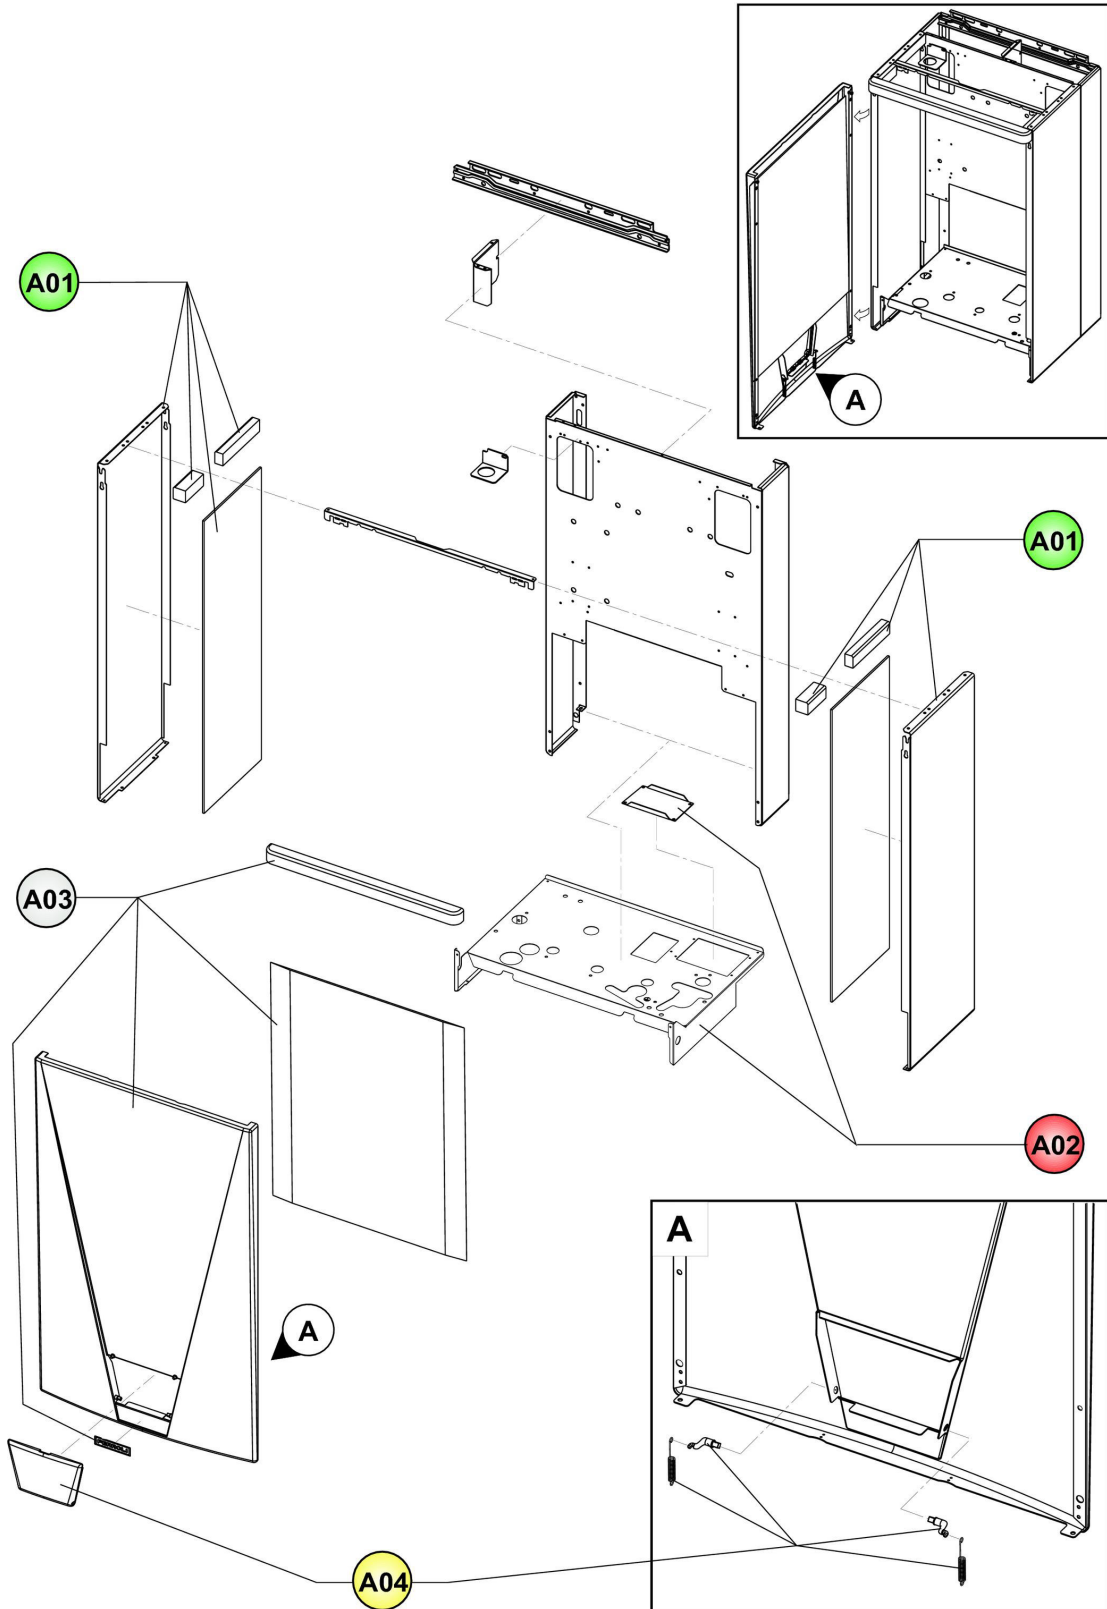

<i>CODICE</i>	<i>EDIZIONE</i>	<i>MERCATO</i>
30K0051001	01/12/2004	DE

- MANTELLATURA - JACKET - KESSELVERKLEIDUNG -
- MANTEL - JAQUETTE - CUERPO -

- GRUPPO GAS / GAS LINE / GASSAMMLER EINHEIT -
- GASLIJN / CONDUITE GAZ / GRUPO GAS -

LISTA PEZZI			
POS.	CODICE	DESC.	QT.
A01	39809390	KIT FIANCO REVERS. ECONCEPT 35	1
A02	39817020	KIT FONDO TELAIO (31216740)	1
A03	39810410	KIT PANNELLO ANTER. (31107770)	1
A04	39809360	KIT PORTELLINO TRAP. (35009810)	1
B01	39809420	KIT TRASFORM. (36702760)	1
B02	39807003	KIT SCHEDA DMF04C (38319123)	1
B03	39810620	KIT SCATOLA EL. ECONC.25C (DE)	1
B04	39811480	KIT 5 PULSANTI (36100460)	1
B05	39812850	KIT 5 MASCHERINE AD.(35000610)	1
C01	39810370	KIT SEP.ARIA+VALV. (38419270)	1
C02	39810330	KIT VALV. N/R 1"-3/4" ECONCEPT	1
C03	39810650	KIT VASO ESP.12Lt. (36800170)	1
C04	39809750	KIT IDROM.ATT. 1/4" (36400390)	1
C05	39810450	KIT POMPA (36601631)	1
C06	39809470	KIT TRASDUTT.(36400380) ULTIMA	1
C07	39809480	KIT POMPA (36601611)	1
C08	39810360	KIT RUBIN. 3/8" (36901940)	1
C09	39810660	KIT VALV.SIC. 3bar (36901410)	1
C10	39810350	KIT GUARNIZ.& O-RING. ECONCEPT	1
C11	39812340	KIT GUARNIZ.H2O (da 3/8"a 1")	1
C12	39806670	KIT SONDA TEMP. (36200490)	1
C13	39805650	KIT TST.C.ARG.100°C (36400900)	1
D01	39810640	KIT ACCENDIT. NORTON (36702500)	1
D02	39810340	KIT SONDA TEMP.+LAM.(36200490)	1
D03	39810670	KIT BRUC.CER.COMPL. (37608320)	1
D04	39809520	KIT PACCO LAM. COMPL. ULTIMA	1
D05	39811580	KIT UG.ARIA D.22,5 (32203550)	1
D06	39811600	KIT UG.GAS gpl D4,40 (32203570)	1
D07	39811730	KIT UG.GAS m. D6,10 (32203530)	1
D08	39806570	KIT PORTA VASCA (32913090)	1
D09	39806220	KIT VALV.GAS (36802630)	1
D10	39808600	KIT CENTRALINA (36507050)	1
D11	39811610	KIT SERBATOIO COND. (39027270)	1
D12	39806200	KIT ELETTRODO RIVEL. (36702634)	1
D13	39809450	KIT VENTIL. (36601620)	1
D14	39811330	KIT SPIA SILICONE (35102230)	1
D15	39809540	KIT 2 GUARNIZ.CON. (35100000)	1