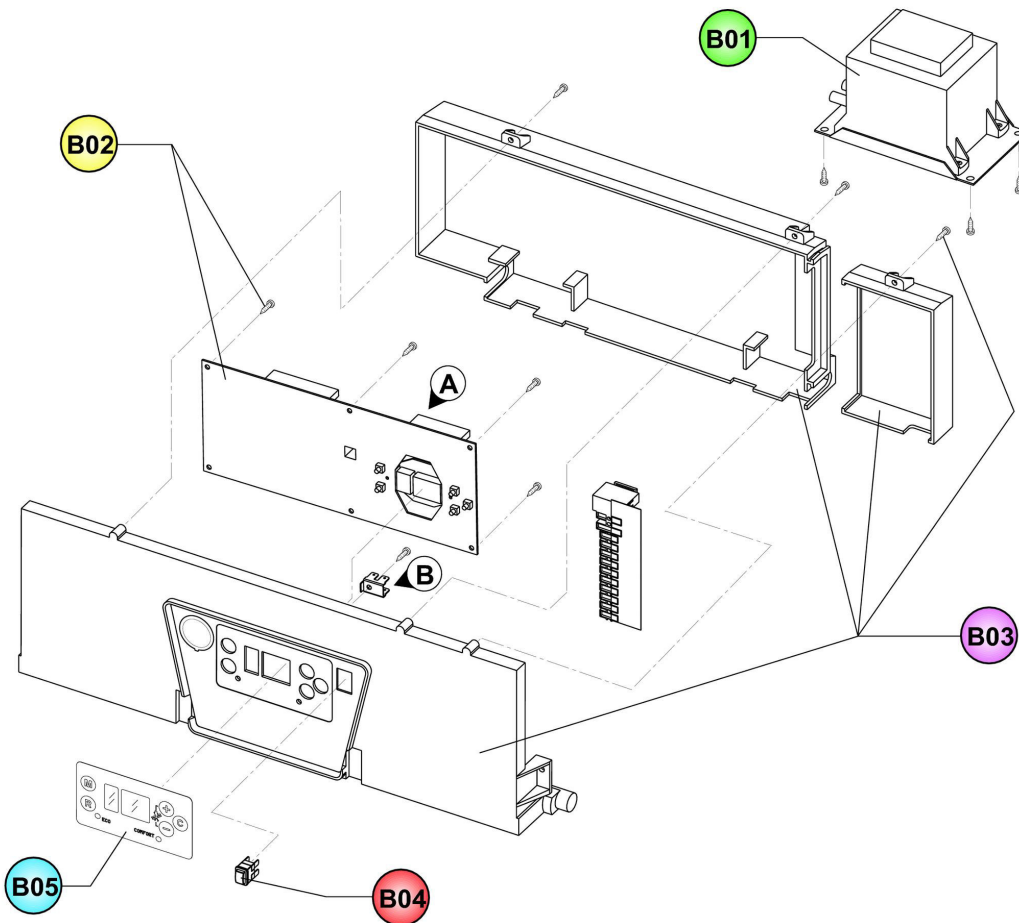

<i>CODICE</i>	<i>EDIZIONE</i>	<i>MERCATO</i>
30K0051001	01/12/2004	DE

- MANTELLATURA - JACKET - KESSELVERKLEIDUNG -
- MANTEL - JAQUETTE - CUERPO -

- GRUPPO GAS / GAS LINE / GASSAMMLER EINHEIT -
- GASLIJN / CONDUITE GAZ / GRUPO GAS -

LISTA PEZZI			
POS.	CODICE	DESC.	QT.
A01	39809390	KIT FIANCO REVERS. ECONCEPT 35	1
A02	39817020	KIT FONDO TELAIO (31216740)	1
A03	39810410	KIT PANNELLO ANTER. (31107770)	1
A04	39809360	KIT PORTELLINO TRAP. (35009810)	1
B01	39809420	KIT TRASFORM. (36702760)	1
B02	39807003	KIT SCHEDA DMF04C (38319123)	1
B03	39810620	KIT SCATOLA EL. ECONC.25C (DE)	1
B04	39811480	KIT 5 PULSANTI (36100460)	1
B05	39812850	KIT 5 MASCHERINE AD.(35000610)	1
C01	39810370	KIT SEP.ARIA+VALV. (38419270)	1
C02	39810330	KIT VALV. N/R 1"-3/4" ECONCEPT	1
C03	39810650	KIT VASO ESP.12Lt. (36800170)	1
C04	39809750	KIT IDROM.ATT. 1/4" (36400390)	1
C05	39810450	KIT POMPA (36601631)	1
C06	39809470	KIT TRASDUTT.(36400380) ULTIMA	1
C07	39809480	KIT POMPA (36601611)	1
C08	39810360	KIT RUBIN. 3/8" (36901940)	1
C09	39810660	KIT VALV.SIC. 3bar (36901410)	1
C10	39810350	KIT GUARNIZ.& O-RING. ECONCEPT	1
C11	39812340	KIT GUARNIZ.H2O (da 3/8"a 1")	1
C12	39806670	KIT SONDA TEMP. (36200490)	1
C13	39805650	KIT TST.C.ARG.100°C (36400900)	1
D01	39810640	KIT ACCENDIT. NORTON (36702500)	1
D02	39810340	KIT SONDA TEMP.+LAM.(36200490)	1
D03	39810670	KIT BRUC.CER.COMPL. (37608320)	1
D04	39809520	KIT PACCO LAM. COMPL. ULTIMA	1
D05	39811580	KIT UG.ARIA D.22,5 (32203550)	1
D06	39811600	KIT UG.GAS gpl D4,40 (32203570)	1
D07	39811730	KIT UG.GAS m. D6,10 (32203530)	1
D08	39806570	KIT PORTA VASCA (32913090)	1
D09	39806220	KIT VALV.GAS (36802630)	1
D10	39808600	KIT CENTRALINA (36507050)	1
D11	39811610	KIT SERBATOIO COND. (39027270)	1
D12	39806200	KIT ELETTRODO RIVEL. (36702634)	1
D13	39809450	KIT VENTIL. (36601620)	1
D14	39811330	KIT SPIA SILICONE (35102230)	1
D15	39809540	KIT 2 GUARNIZ.CON. (35100000)	1